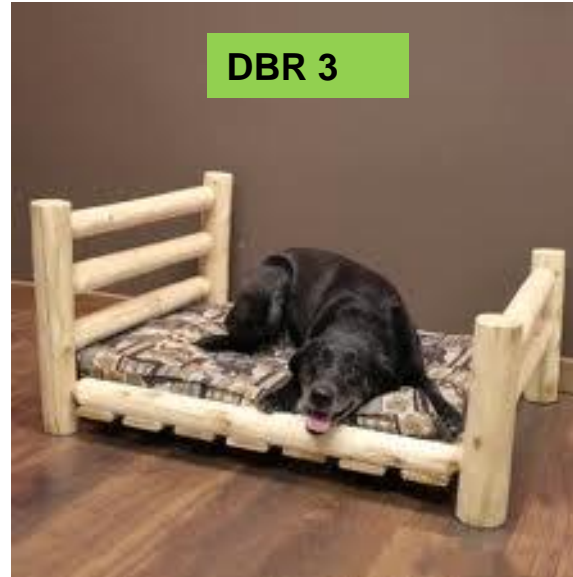

Tel: (506) 8836-2116

Tel-Fax: (506) 2251-3642

sunrise.cr@gmail.com

www.sunrisecostarica.com